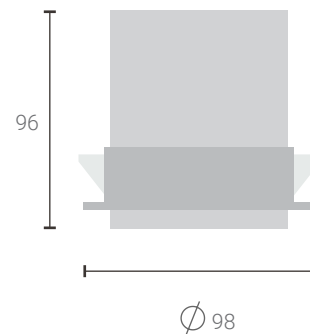

Warranty 5 years

BLE SMART