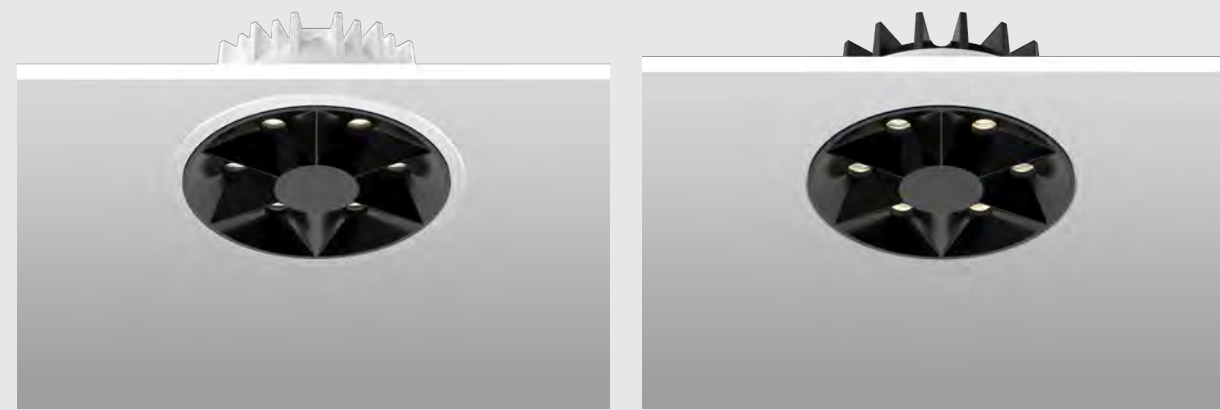

# ZONA PERDU 6x | TECHNICAL DETAILS

Available Colors:  Black  White

## Zona Perdu 6x Recessed/ Trimless

Ip Rating :	IP 20
System Lumen :	910 - 1242 lm
System Wattage :	20 W
DC Current :	950 mA
Efficiency :	> 75 - 90%
Efficacy :	46 - 63 lm/W
CCT (K) :	2200K - 5700K
CRI :	> 80 & 90 +
Mcadam :	3SDCM
Lifetime :	L80/B10 (>50,000 HRS@Ta 30°C)
Beam Angle :	FWHM - 36°/ 56° FWHM - 49°/ 80°
UGR Value :	< 10